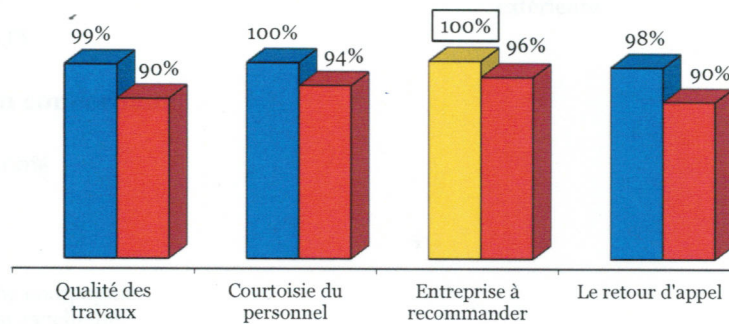

Sondage d'accréditation

Nom de l'entreprise : **BERTRAND LECLERC & FILS INC.**
Spécialité(s): **Plâtre, gypse et tirage de joints**

No : **950**
n: **24**
Date : **Juillet 2014**

Voici les résultats du sondage quant au service et à la qualité de service selon la moyenne des réponses obtenues sur les **quatre aspects suivants** : la qualité des travaux, la courtoisie du personnel, la recommandation à des proches ou amis et face au retour d'appel

Votre résultat 99%

■ BERTRAND LECLERC & FILS INC.

■ L'ensemble des entreprises de votre catégorie, recommandées par les Services en habitation de CAA-QUÉBEC à travers la province

Satisfaction de votre clientèle

	Vous	Votre catégorie	Le réseau
La qualité du travail	99%	90%	89%
La courtoisie du personnel	100%	94%	93%
Le respect de l'entente initiale - devis - délais et prix	100%	93%	92%
Entreprise à recommander	100%	96%	94%
Le retour d'appel	98%	90%	89%
Le respect des rendez-vous	100%	93%	92%
La propreté des lieux	99%	92%	91%
La satisfaction générale	99%	89%	87%
Êtes-vous membre de CAA-Québec	30%	43%	42%

Ces résultats vous sont offerts par le CAA-Québec à titre d'outil de gestion de la qualité de service.

En aucun cas ils ne doivent faire l'objet de reproduction, être scindés ou être utilisés à des fins promotionnelles sans l'autorisation écrite du Service en habitation CAA-Québec (1-800-363-3853 poste 3713).

LOBSERVATEUR